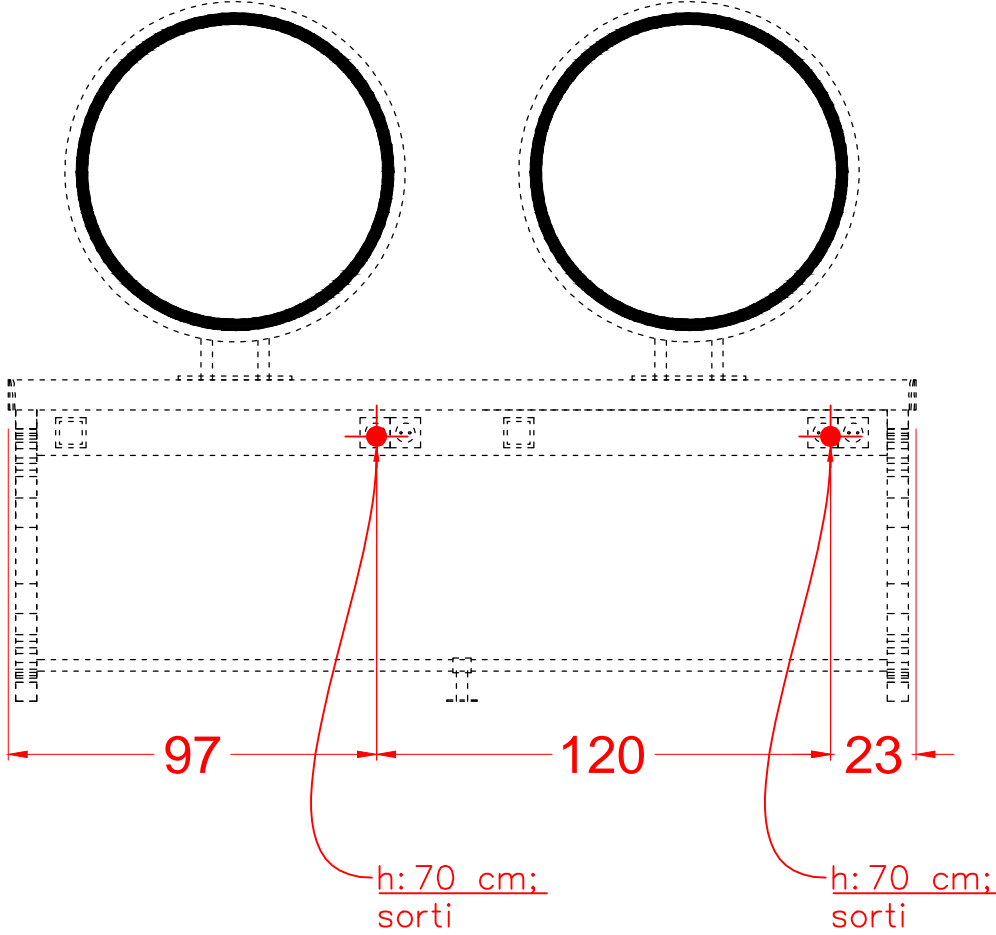

TESİSAT ŞEMASI (BAYAN)

ÖLÇÜLER: cm (santimetre'dir)

ÖNEMLİ AÇIKLAMALAR:
*Minimum 50 cm Sorti (kablo ucu bırakılmalı)

ÜRÜN ADI: WOODY CIRCLE DOUBLE

TARİH

ÇİZEN: