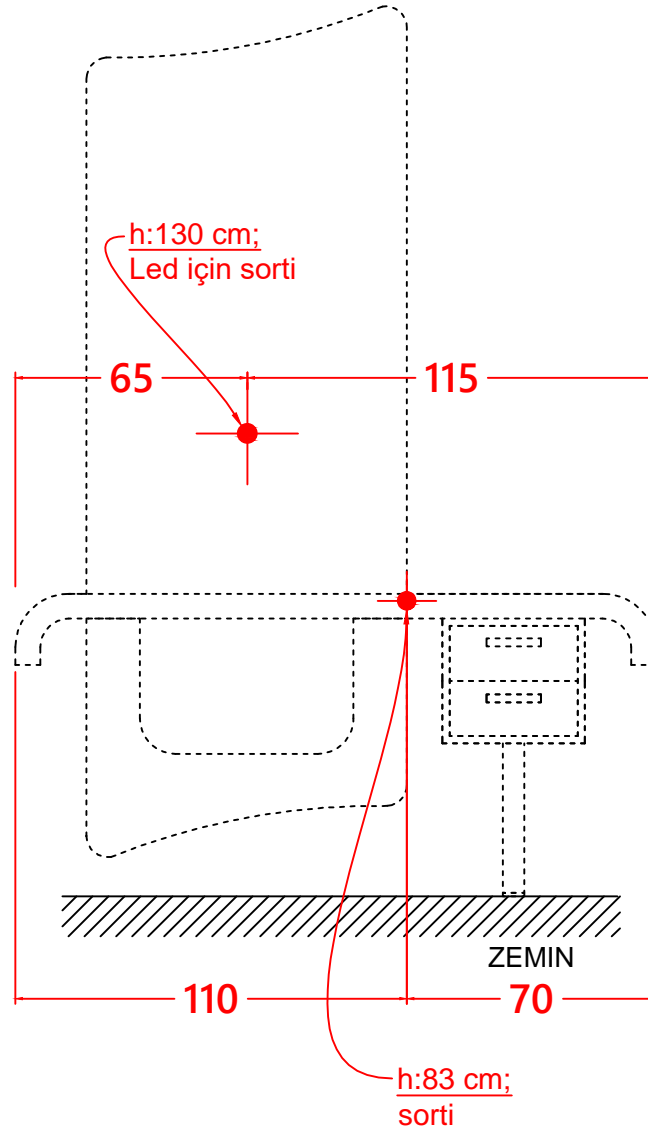

TESİSAT ŞEMASI (BAYAN)

ÖLÇÜLER: cm (santimetre'dir)

ÖNEMLİ AÇIKLAMALAR:

*Minimum 50 cm Sorti (kablo ucu bırakılmalı)

ÜRÜN ADI: HAIR UP - TB07

TARİH

ÇİZEN: