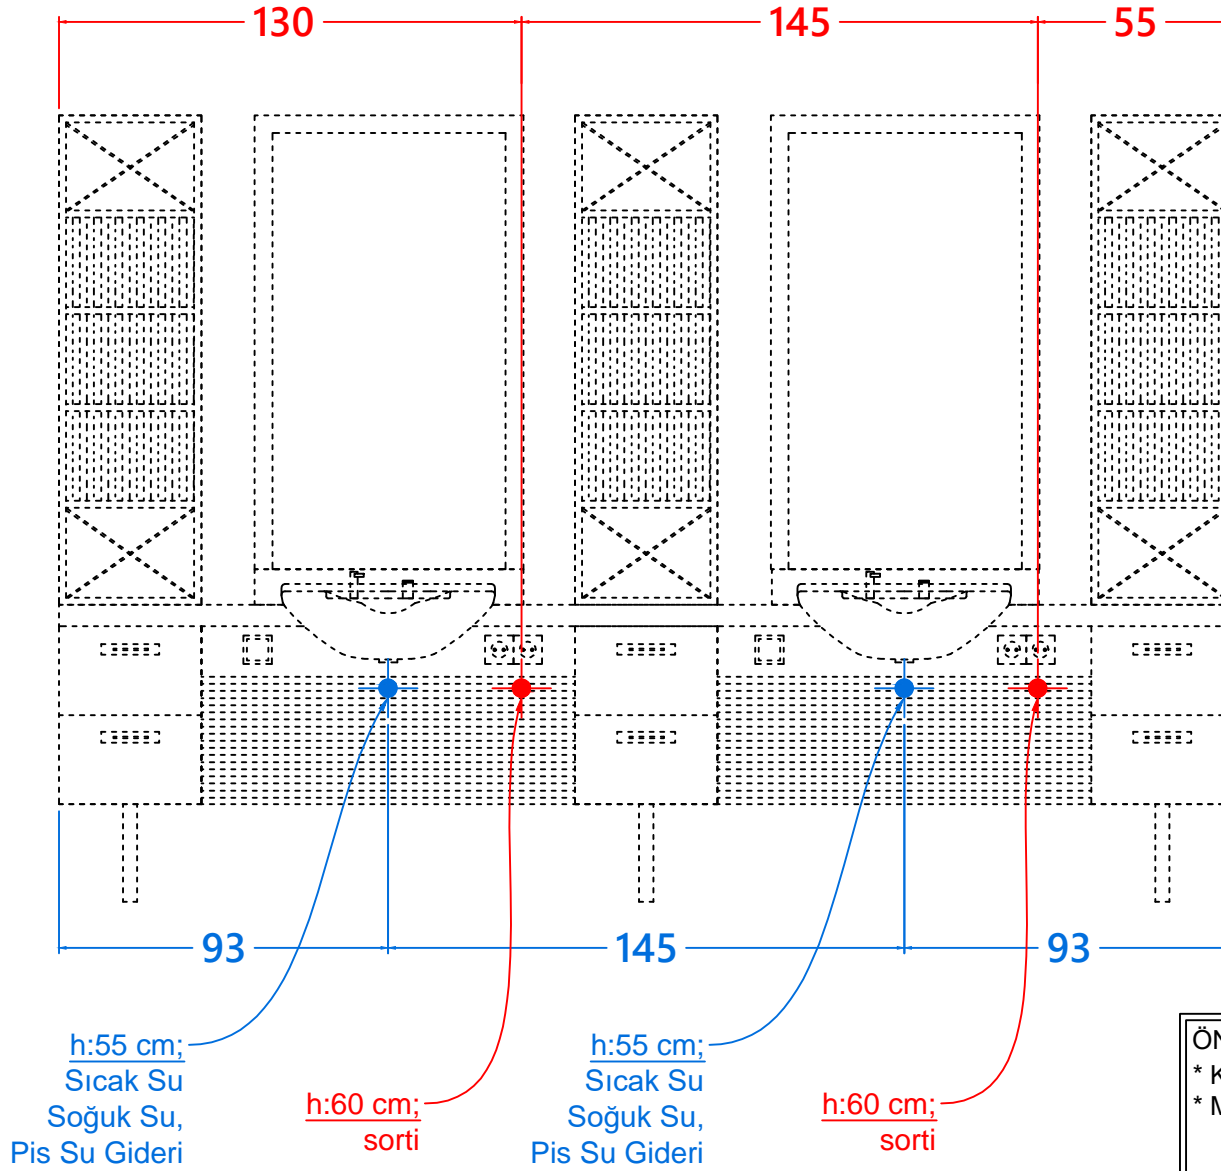

# TESİSAT ŞEMASI (ERKEK)

ÖLÇÜLER: cm (santimetre'dir)

## ÖNEMLİ AÇIKLAMALAR:

- \* Körüklü sifon
- \* Minimum 50 cm Sorti (kablo ucu bırakılmalı)

ÜRÜN ADI: CERAMIX WLC

TARİH

ÇİZEN: